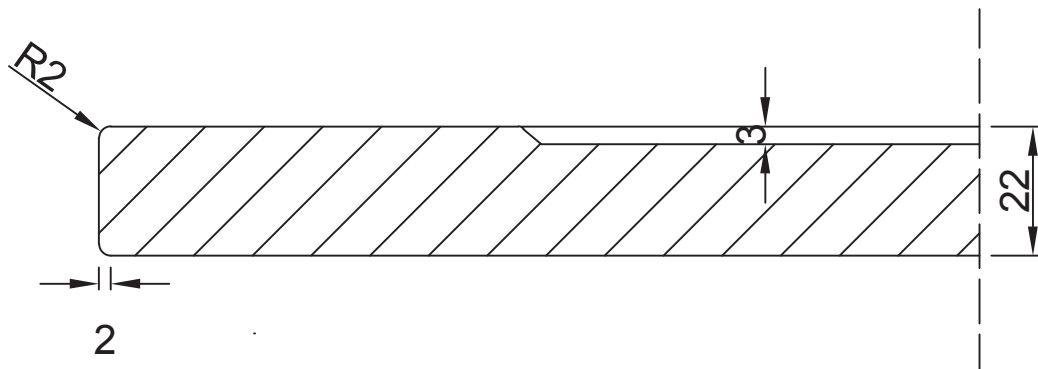

Aanzicht:

Snede:

Uitgefreesde kaderdeur 3mm met doorlopende groef en stijlen op 75mm

Model: PO 602
Prijsgroep: 6

RD DESIGN

Tel: 0032 (0) 11 94 60 37
Fax: 0032 (0) 11 91 15 89
info@rd-design.be

Versie: 14.01

Eenheid: mm

Proj.: 

Datum: 18/06/2014

rd design