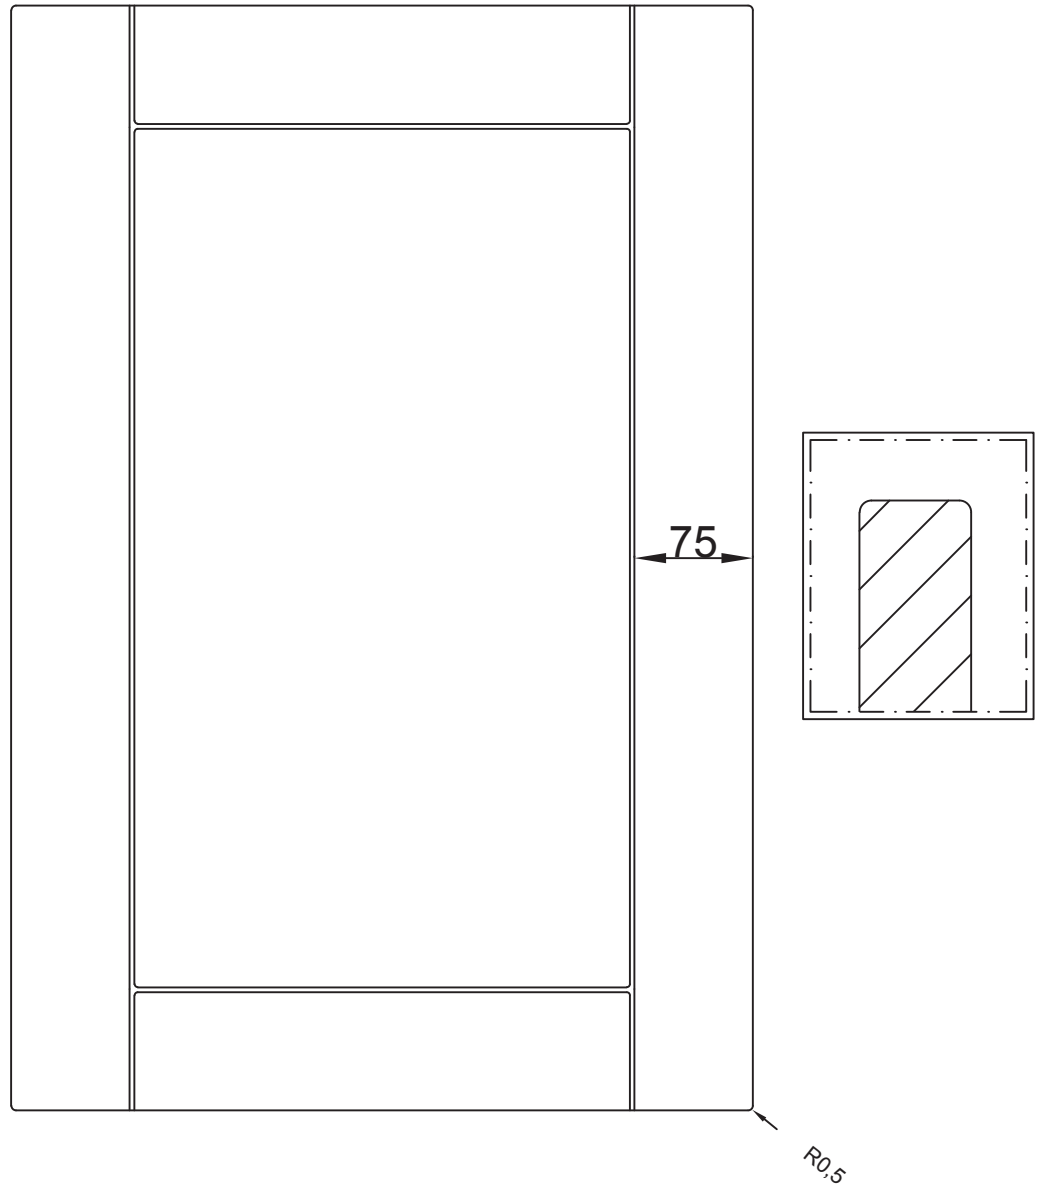

Aanzicht:

Snede:

Uitgefreesde kaderdeur 3mm met doorlopende groef en stijlen op 75mm

Model: PO 602
Prijsgroep: 6

RD DESIGN

Tel: 0032 (0) 11 94 60 37
Fax: 0032 (0) 11 91 15 89
info@rd-design.be

Versie: 14.01

Eenheid: mm

Proj.: 

Datum: 18/06/2014

rd design